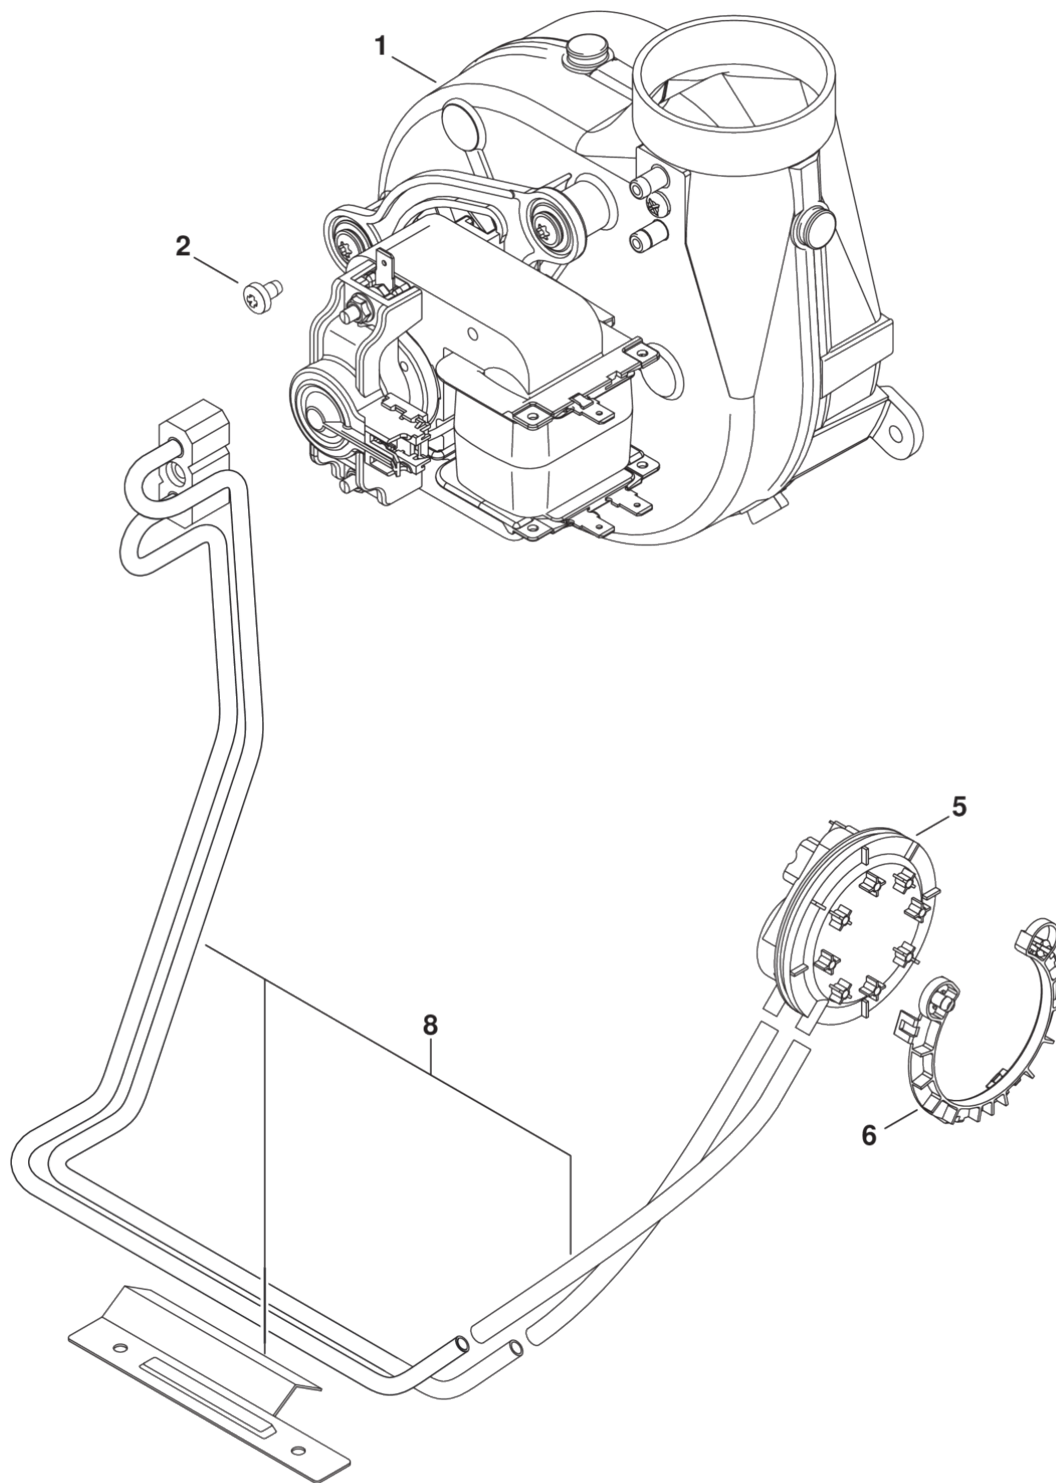

1	87160121310	Вентилятор
2	29106114240	Винт (10 штук)
5	87160112910	Дифф.реле давления
6	87160113770	Крепление
8	87186424430	Набор труб