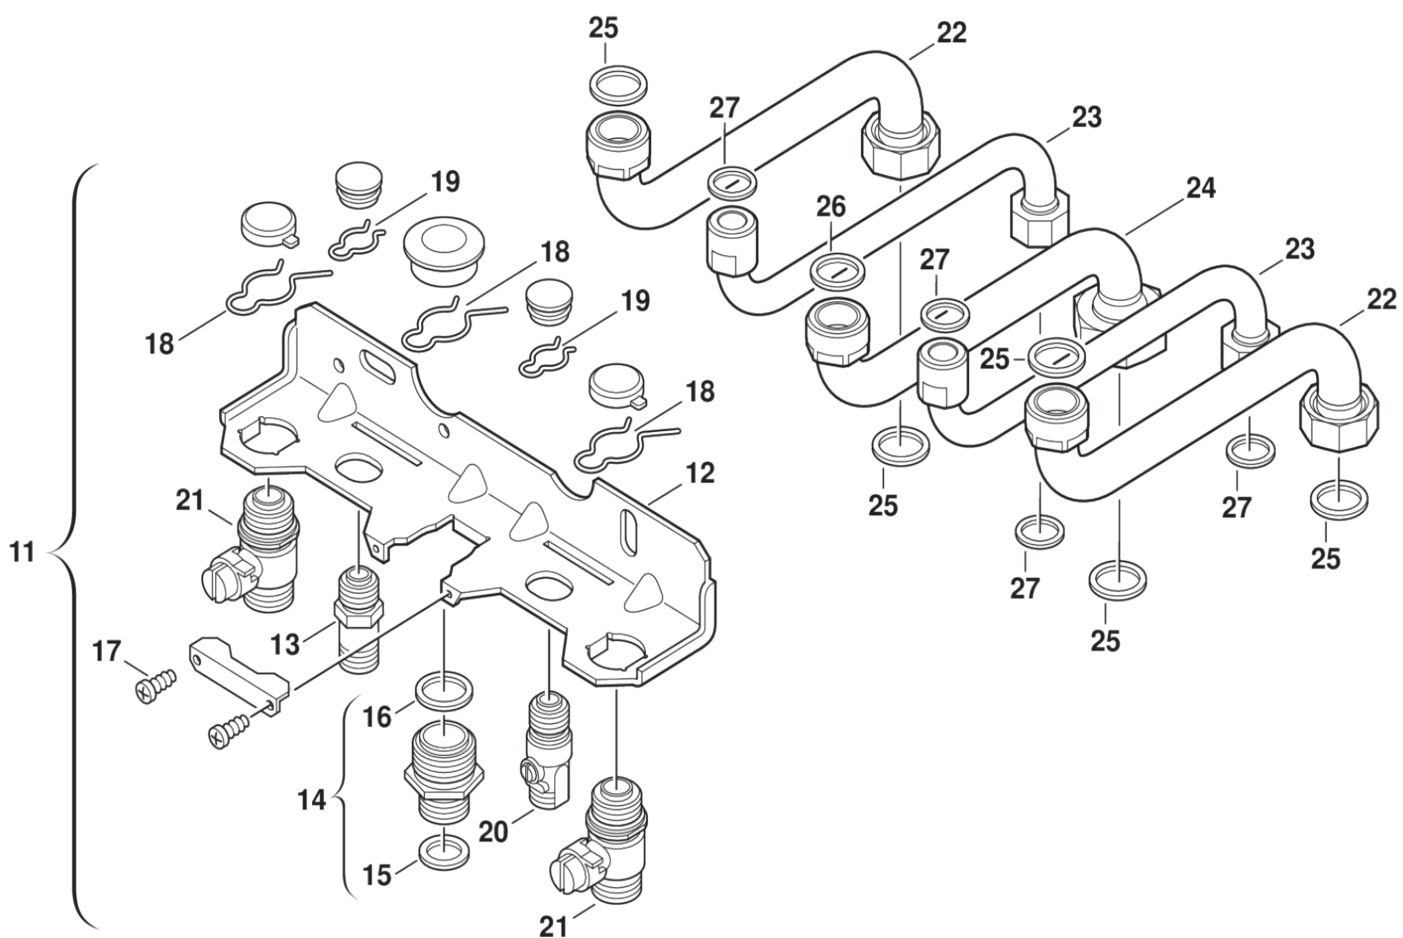

11	87199051110	пластина крепления	19	87146060040	Пружинная защёлка (10x)
12	7719000875	Арматурная планка NR.483	20	87174051890	Запорный вентиль
13	87133054560	Двойной ниппель	21	87174051370	Запорный вентиль
14	87133053230	Двойной ниппель 1"x3/4"	22	87160114040	Патрубок
15	87101030430	Шайба 3/4" (10x)	23	87160114050	Патрубок
16	87101030140	Прокладка 1" (10x)	24	87160114030	Патрубок
17	29106144310	Винт 4,8X9,5 (10x)	25	87101031640	Прокладка (10x)
18	87146060020	Пружинная защёлка (10x)	26	87101030450	Шайба 1/2" (10 штук)