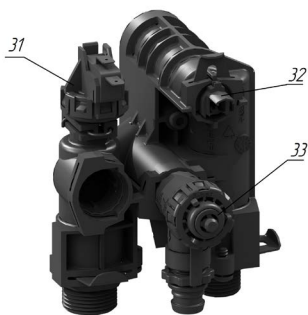

Условные обозначения

- | | |
|----|---|
| 1 | Панель передняя в сборе 7424-10.000-01 |
| 2 | Прокладка 8223-01.007 |
| 3 | Прокладка 8223-01.004 |
| 4 | Теплообменник 8524-12.000 |
| 5 | Горелка в сборе 608.0284.16 (природный газ) или 608.0284.15 (сжиженный газ) |
| 6 | Электрод розжига 7424-02.020 |
| 7 | Пластина теплоизоляционная задняя 7424-00.052 |
| 8 | Пластина теплоизоляционная задняя 8524-00.054 |
| 9 | Пластина теплоизоляционная боковая 7424-00.051 |
| 10 | Пластина теплоизоляционная передняя 7424-00.053 |
| 11 | Бак расширительный 13N0000607 или VRP2004490/6BT-C |
| 12 | Фиксатор 7424-00.062 |
| 13 | Прокладка 7424-00.045 |
| 14 | Вентилятор VGR0098890 |
| 15 | Прессостат воздушный HUBA Control 605.97110010W |
| 16 | Кронштейн блока управления 8424-05.001 |
| 17 | Плата электронная Auroга S4962DM3250 |
| 18 | Труба КО входная 8524-03.000 |
| 19 | Труба КО выходная 8524-04.000 |
| 20 | Труба 8524-05.000 |
| 21 | Термореле TF01-BLAE100A2 |
| 22 | Датчик температуры JXW-54 (18) |
| 23 | Клипса КО 409001015 |
| 25 | Регулятор газовый Atmix VK4305H1005 |
| 26 | Труба бака 20491058 |
| 27 | Гидроблок 33303543 |
| 28 | Гидроблок 33303542 |
| 29 | Теплообменник вторичный 20491081 |
| 30 | Манометр 20500042 |

Составные части гидроблока 33303543

Условные обозначения

- 31** Реле давления **32700044**
- 32** Датчик температуры ГВС **20500032**
- 33** Клапан предохранительный (совмещенный с дренажным клапаном) **33340001**
- 34** Датчик Холла **20490531**
- 35** Электродвигатель трехходового клапана **31600000**
- 36** Кран подпитки контура отопления **20490379**

Составные части гидроблока 33303542

- 37** Датчик протока (состоит из фильтра воды, турбины и ограничителя протока ГВС) **20490943**
- 38** Клапан отвода воздуха **20490751**
- 39** Клапан трехходовой **20490763**
- 40** Клапан обратный **20490315**
- 41** Насос (электродвигатель) **20490677**