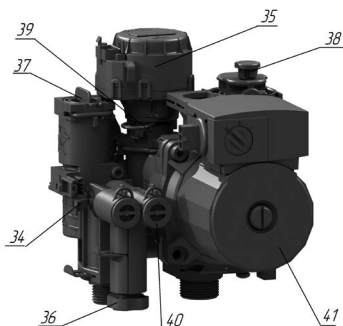

Условные обозначения

- | | |
|----|---|
| 1 | Панель передняя в сборе 7424-10.000-01 |
| 2 | Прокладка 8223-01.007 |
| 3 | Прокладка 8223-01.004 |
| 4 | Теплообменник 8524-12.000 |
| 5 | Горелка в сборе 608.0284.16 (природный газ) или 608.0284.15 (сжиженный газ) |
| 6 | Электрод розжига 7424-02.020 |
| 7 | Пластина теплоизоляционная задняя 7424-00.052 |
| 8 | Пластина теплоизоляционная задняя 8524-00.054 |
| 9 | Пластина теплоизоляционная боковая 7424-00.051 |
| 10 | Пластина теплоизоляционная передняя 7424-00.053 |
| 11 | Бак расширительный 13N0000607 или VRP2004490/6BT-C |
| 12 | Фиксатор 7424-00.062 |
| 13 | Прокладка 7424-00.045 |
| 14 | Вентилятор VGR0098890 |
| 15 | Прессостат воздушный HUBA Control 605.97110010W |
| 16 | Кронштейн блока управления 8424-05.001 |
| 17 | Плата электронная Auroга S4962DM3250 |
| 18 | Труба КО входная 8524-03.000 |
| 19 | Труба КО выходная 8524-04.000 |
| 20 | Труба 8524-05.000 |
| 21 | Термореле TF01-BLAE100A2 |
| 22 | Датчик температуры JXW-54 (18) |
| 23 | Клипса КО 409001015 |
| 25 | Регулятор газовый Atmix VK4305H1005 |
| 26 | Труба бака 20491058 |
| 27 | Гидроблок 33303543 |
| 28 | Гидроблок 33303542 |
| 29 | Теплообменник вторичный 20491081 |
| 30 | Манометр 20500042 |

Составные части гидроблока 33303543

Условные обозначения

- 31** Реле давления **32700044**
- 32** Датчик температуры ГВС **20500032**
- 33** Клапан предохранительный (совмещенный с дренажным клапаном) **33340001**
- 34** Датчик Холла **20490531**
- 35** Электродвигатель трехходового клапана **31600000**
- 36** Кран подпитки контура отопления **20490379**

Составные части гидроблока 33303542

- 37** Датчик протока (состоит из фильтра воды, турбины и ограничителя протока ГВС) **20490943**
- 38** Клапан отвода воздуха **20490751**
- 39** Клапан трехходовой **20490763**
- 40** Клапан обратный **20490315**
- 41** Насос (электродвигатель) **20490677**